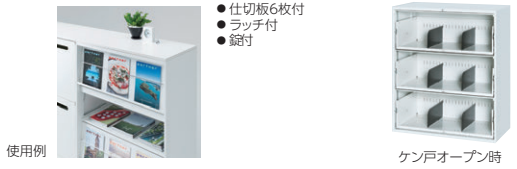

HS専用スライドボード

錠付

無地・月予定 / HSSBN-90MY

オープン書庫の扉をホワイトボードに。スペースの有効活用!!

HS専用のホワイトボードです。スライド式ですので書庫の引戸扉としてご利用いただけます。D450・400・350の奥行3タイプオープン書庫に取付け可能です。

スライドボードセット

W1800×H1050 (オープン書庫×2台必要)

- 無地・無地 11-3895-0 HSSBN-90MM ¥246,900
- 無地・月予定 11-3897-0 HSSBN-90MY ¥264,700

W3600×H1050 (オープン書庫×4台必要)

- 無地・無地 11-3896-0 HSSBN-180MM ¥493,700
- 無地・月予定 11-3898-0 HSSBN-180MY ¥529,200

H1050上下兼用 (W900×D450/400) 下置使用の場合は専用ベース (H60) が必要となります。

W ホワイト				
	2列3段オープン	3列3段オープン	雑誌架	3段ケン戸引出し
	D450 11-5056-0 HSR45W-10K2 ¥82,500 内寸/W422×D449×H1000 ●32.6kg	11-5055-0 HSR45W-10K3 ¥83,000 内寸/W277×D449×H1000 ●39.5kg	11-5094-0 HSR45W-10Z ¥110,900 内寸/W840×D369×H230 ●43.2kg	11-5087-0 HSR45W-103R ¥146,500 内寸/W823×D407×H302 ●61.8kg
	D400 11-4987-0 HSR40W-10K2 ¥82,500 内寸/W422×D399×H1000 ●30.6kg	11-4986-0 HSR40W-10K3 ¥83,000 内寸/W277×D399×H1000 ●37.6kg	●固定棚2段付	●仕切板6枚付 ●ラッチ付 ●錠付
●棚板4枚付			●棚板6枚付	